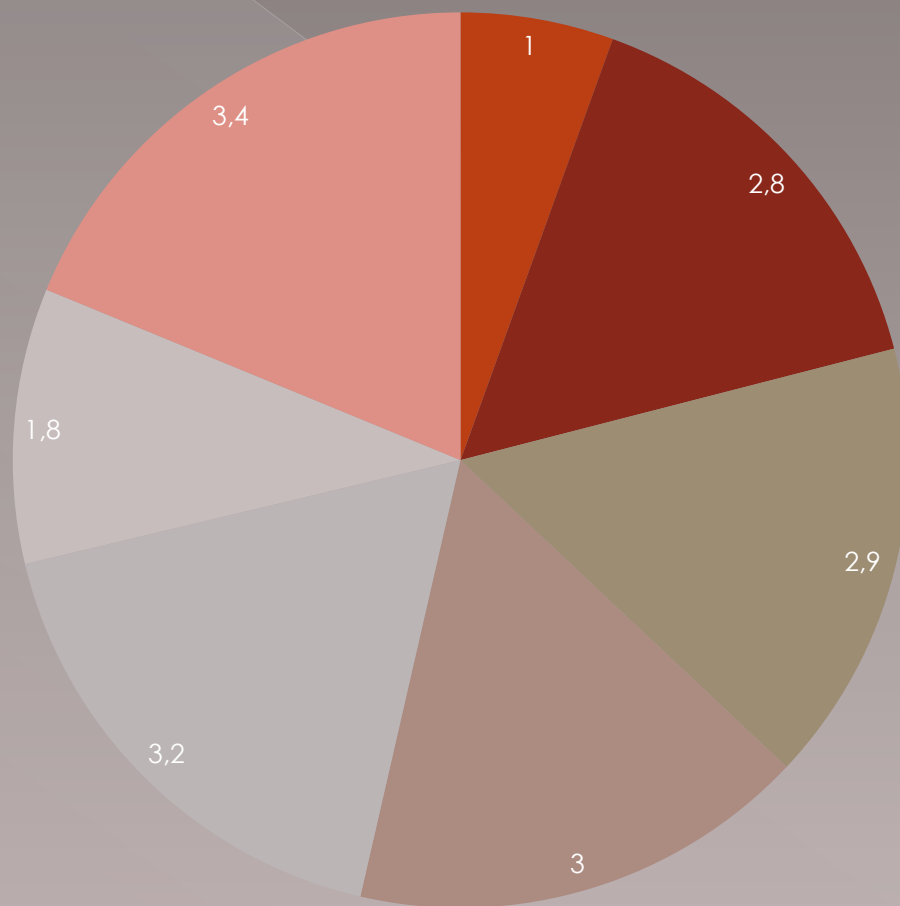

Архитектурные и планировочные решения проекта благоустройства сквера.

- Организация дорожного движения, обустройство мест парковки для маломобильных групп населения
- Комфортные места отдыха различных социальных и возрастных групп граждан
- Использование экологических материалов и покрытий, озеленение территории
- Использование элементов "умный город" (автополив, система освещения от светового реле, система громкой связи, фотофиксация, видеонаблюдение)
- Использование территории для массовых патриотических мероприятий (Аллея Славы, Памятный знак)
- Многофункциональное спортивное оборудование
- Использование павильона летнего театра для самореализации творческих способностей граждан