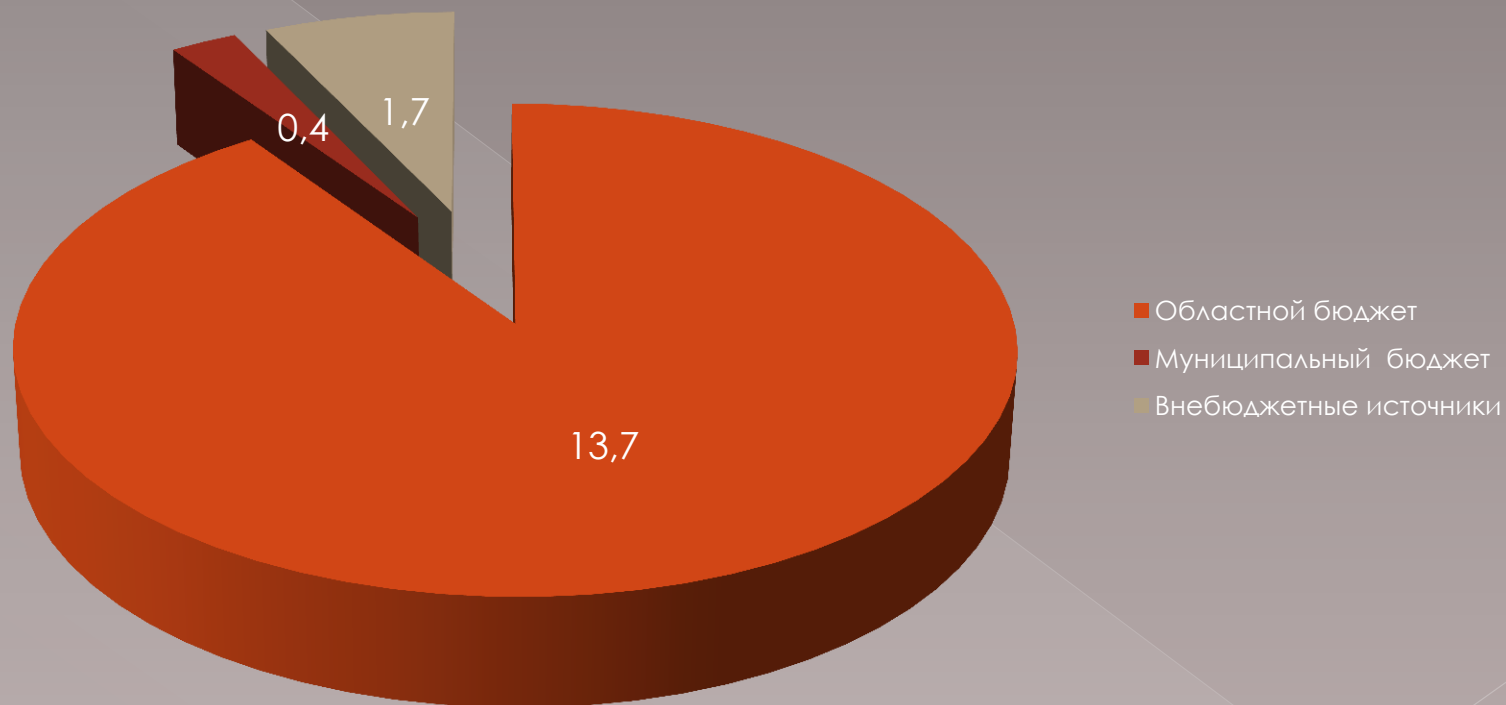

Бюджет проекта благоустройства на 2020г.г.